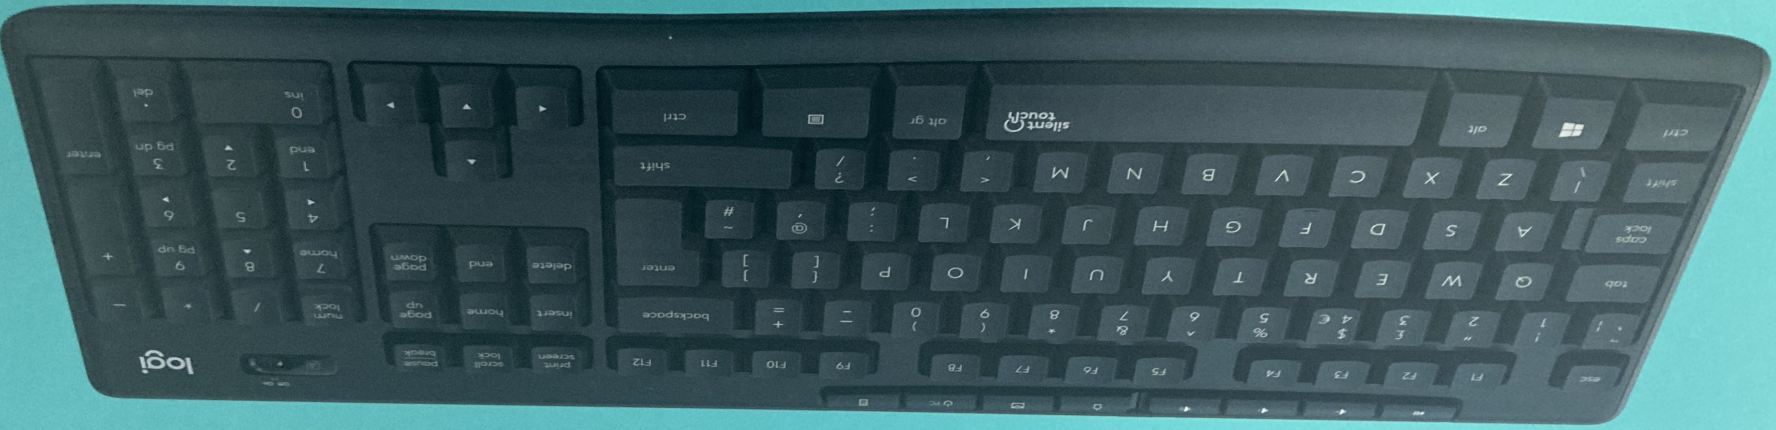

71% 49%

logitech

SILENT WIRELESS COMBO MK295

SILENT WIRELESS COMBO MK295

SILENT WIRELESS COMBO MK295

HU

36-month battery life\*  
Batterijlevensduur van 36 maanden\*  
Longevité des piles de 36 mois\*  
18-month battery life\*  
Batterijlevensduur van 18 maanden\*  
Longevité des piles de 18 mois\*