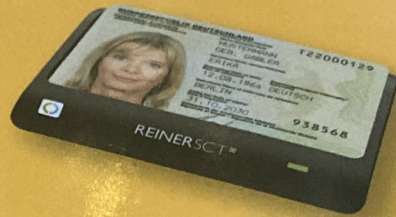

## cyberJack® RFID basis

Der RFID Chipkartenleser für Einsteiger

- USB-Anschluss
- BSI Qualitätssiegel
- Für den Personalausweis und viele weitere RFID-Karten / -Chips

REINERSCT

## cyberJack® RFID basis

Der RFID Chipkartenleser für Einsteiger

- USB-Anschluss
- BSI Qualitätssiegel
- Für den Personalausweis und viele weitere RFID-Karten / -Chips

PDF  
11-28\_KEPE...

eSzemélyi  
Kliens